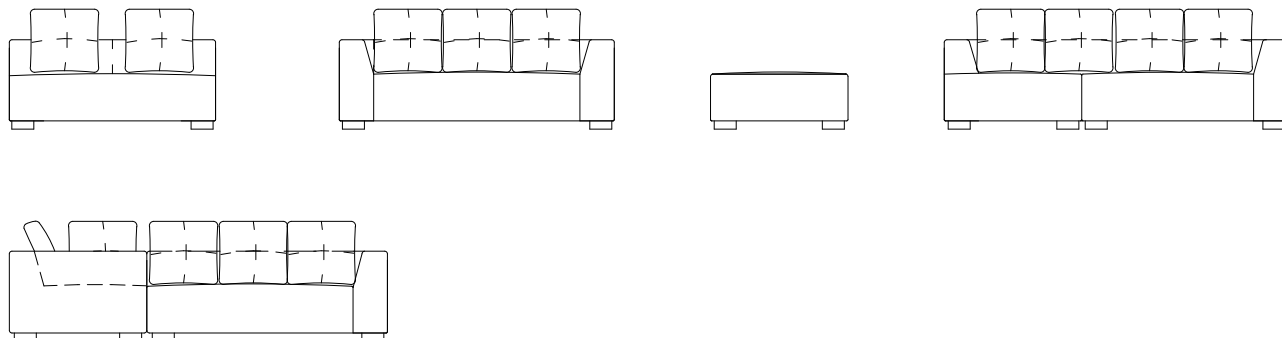

HANNA

Kõrgus: 63/85cm Sügavus: 100cm Iste kõrgus: 39cm Käetoel laiused: 225cm Käetoel kõrgus: 63cm Jala kõrgus: 6cm

Eestvaade

Kombinatsioonid