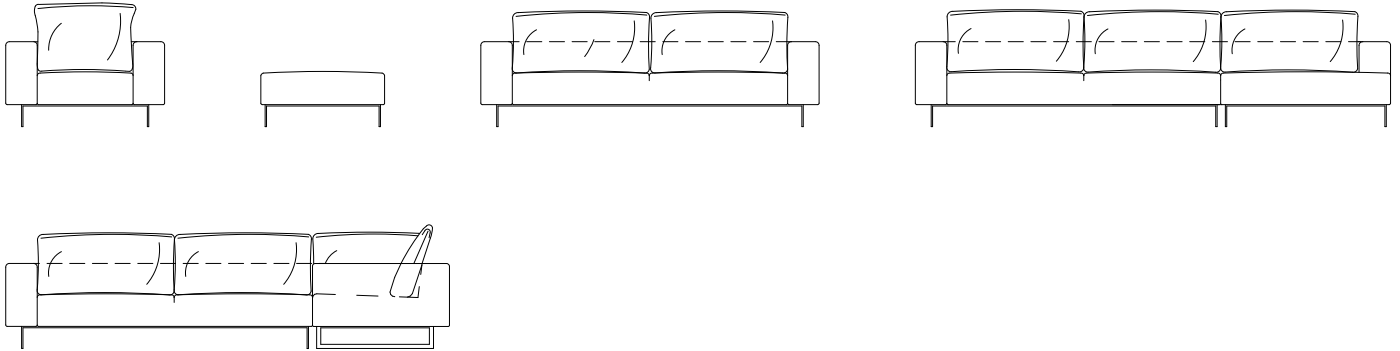

TV21

Kõrgus: 90cm Sügavus: 110cm Istekõrgus: 40cm Käetoe laius: 23cm Käetoe kõrgus: 62cm Jala kõrgus: 16cm

Eestvaade

Kombinatsioonid