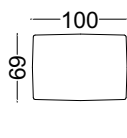

WIIG

Kõrgus: 75cm

Sügavus: 93cm

Iste kõrgus: 41cm

Käetoel laius: 19cm

Käetoel kõrgus: 54cm

Jala kõrgus: 16cm

Eestvaade

Kombinatsioonid

WIG/TT_108

WIG/T_90

WIG/T_100

WIG/T_110

WIG/D_218

WIG/D_238

WIG/D_258