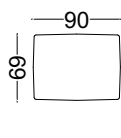

WIIG

Kõrgus: 75cm

Sügavus: 93cm

Iste kõrgus: 41cm

Käetoel laius: 19cm

Käetoel kõrgus: 54cm

Jala kõrgus: 16cm

Eestvaade

Kombinatsioonid

WIG/TT_108

WIG/T_90

WIG/T_100

WIG/T_110

WIG/D_218

WIG/D_238

WIG/D_258