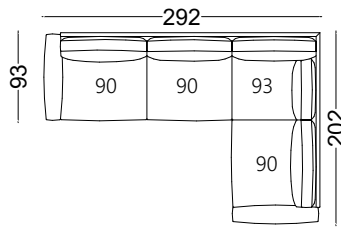

WIIG

Kõrgus: 75cm

Sügavus: 93cm

Iste kõrgus: 41cm

Käetoel laius: 19cm

Käetoel kõrgus: 54cm

Jala kõrgus: 16cm

Eestvaade

WIG/VP_218-140

WIG/VP_308-170

WIG/VP_338-170

WIG/VV_218-140

WIG/VV_308-170

WIG/VV_338-170

Kombinatsioonid

WIG/NP_292-183