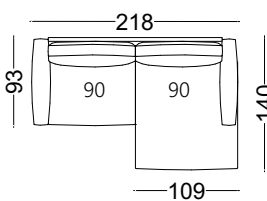

WIIG

Kõrgus: 75cm

Sügavus: 93cm

Iste kõrgus: 41cm

Käetoel laius: 19cm

Käetoel kõrgus: 54cm

Jala kõrgus: 16cm

Eestvaade

Kombinatsioonid

WIG/TT_108

WIG/T_90

WIG/T_100

WIG/T_110

WIG/D_218

WIG/D_238

WIG/D_258