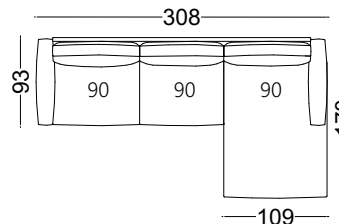

WIG/VP_308-170