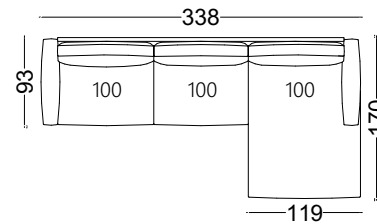

WIG/VP_338-170