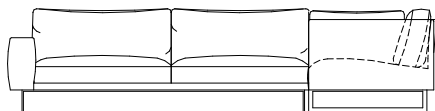

WIIG

Kõrgus: 75cm

Sügavus: 93cm

Iste kõrgus: 41cm

Käetoel laius: 19cm

Käetoel kõrgus: 54cm

Jala kõrgus: 16cm

Eestvaade

Kombinatsioonid

WIG/TT_108

WIG/T_90

WIG/T_100

WIG/T_110

WIG/D_218

WIG/D_238

WIG/D_258