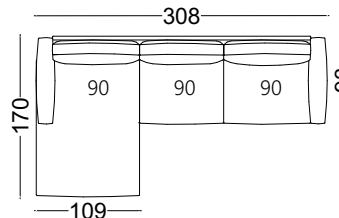

WIIG

Kõrgus: 75cm

Sügavus: 93cm

Iste kõrgus: 41cm

Käetoel laius: 19cm

Käetoel kõrgus: 54cm

Jala kõrgus: 16cm

Eestvaade

WIG/VP_218-140

WIG/VP_308-170

WIG/VP_338-170

WIG/VV_218-140

WIG/VV_308-170

WIG/VV_338-170

Kombinatsioonid

WIG/NP_292-183