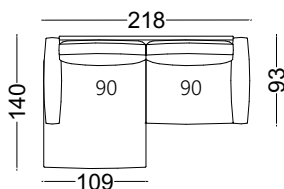

WIG/VV_218-140