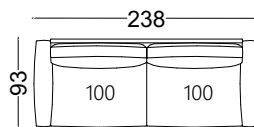

WIIG

Kõrgus: 75cm

Sügavus: 93cm

Iste kõrgus: 41cm

Käetoel laius: 19cm

Käetoel kõrgus: 54cm

Jala kõrgus: 16cm

Eestvaade

Kombinatsioonid

WIG/TT_108

WIG/T_90

WIG/T_100

WIG/T_110

WIG/D_218

WIG/D_238

WIG/D_258