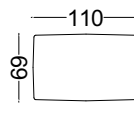

WIIG

Kõrgus: 75cm

Sügavus: 93cm

Iste kõrgus: 41cm

Käetoel laius: 19cm

Käetoel kõrgus: 54cm

Jala kõrgus: 16cm

Eestvaade

Kombinatsioonid

WIG/TT_108

WIG/T_90

WIG/T_100

WIG/T_110

WIG/D_218

WIG/D_238

WIG/D_258