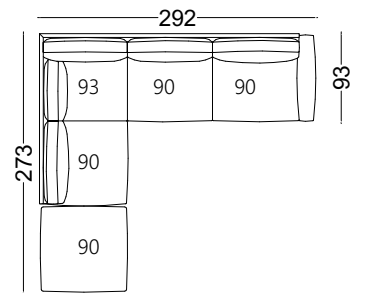

WIG/NVE1_292-273