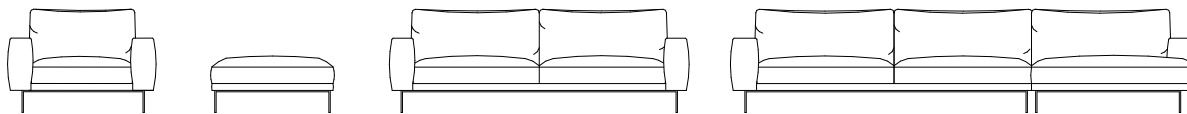

WIIG

Kõrgus: 75cm

Sügavus: 93cm

Iste kõrgus: 41cm

Käetoel laius: 19cm

Käetoel kõrgus: 54cm

Jala kõrgus: 16cm

Eestvaade

Kombinatsioonid

WIG/TT_108

WIG/T_90

WIG/T_100

WIG/T_110

WIG/D_218

WIG/D_238

WIG/D_258