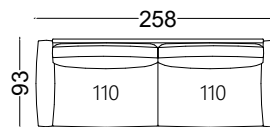

WIIG

Kõrgus: 75cm

Sügavus: 93cm

Iste kõrgus: 41cm

Käetoel laius: 19cm

Käetoel kõrgus: 54cm

Jala kõrgus: 16cm

Eestvaade

Kombinatsioonid

WIG/TT_108

WIG/T_90

WIG/T_100

WIG/T_110

WIG/D_218

WIG/D_238

WIG/D_258