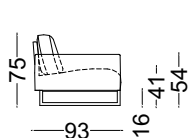

WIIG

Kõrgus: 75cm

Sügavus: 93cm

Iste kõrgus: 41cm

Käetoel laius: 19cm

Käetoel kõrgus: 54cm

Jala kõrgus: 16cm

Eestvaade

Kombinatsioonid

WIG/TT_108

WIG/T_90

WIG/T_100

WIG/T_110

WIG/D_218

WIG/D_238

WIG/D_258