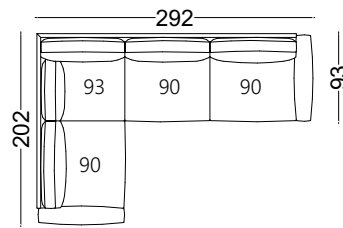

WIG/NV_292-202