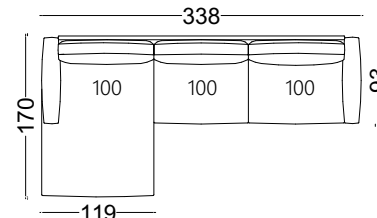

WIIG

Kõrgus: 75cm

Sügavus: 93cm

Iste kõrgus: 41cm

Käetoel laius: 19cm

Käetoel kõrgus: 54cm

Jala kõrgus: 16cm

Eestvaade

WIG/VP_218-140

WIG/VP_308-170

WIG/VP_338-170

WIG/VV_218-140

WIG/VV_308-170

WIG/VV_338-170

Kombinatsioonid

WIG/NP_292-183