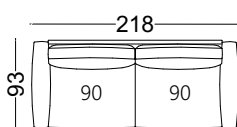

WIIG

Kõrgus: 75cm

Sügavus: 93cm

Iste kõrgus: 41cm

Käetoel laius: 19cm

Käetoel kõrgus: 54cm

Jala kõrgus: 16cm

Eestvaade

Kombinatsioonid

WIG/TT_108

WIG/T_90

WIG/T_100

WIG/T_110

WIG/D_218

WIG/D_238

WIG/D_258