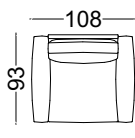

Kombinatsioonid

WIG/TT_108