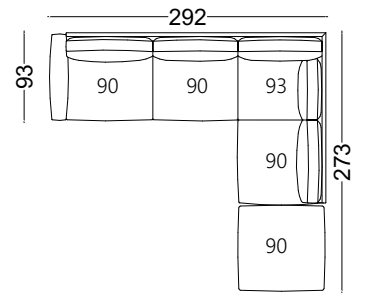

WIG/NPE5_292-273