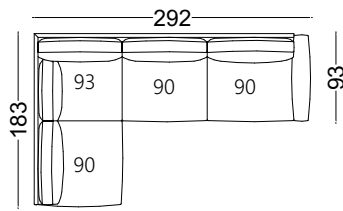

WIG/NP_292-183

WIG/NV_292-183