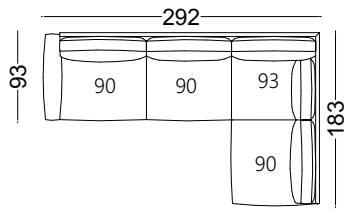

WIIG

Kõrgus: 75cm

Sügavus: 93cm

Iste kõrgus: 41cm

Käetoel laius: 19cm

Käetoel kõrgus: 54cm

Jala kõrgus: 16cm

Eestvaade

WIG/VP_218-140

WIG/VP_308-170

WIG/VP_338-170

WIG/VV_218-140

WIG/VV_308-170

WIG/VV_338-170

Kombinatsioonid

WIG/NP_292-183