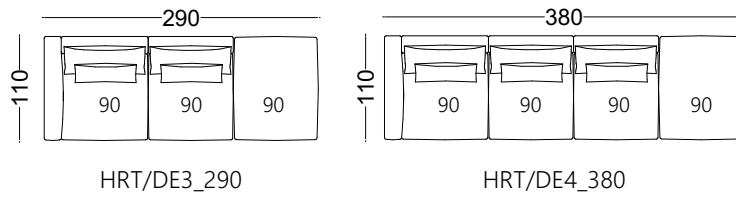

Kombinatsioonid