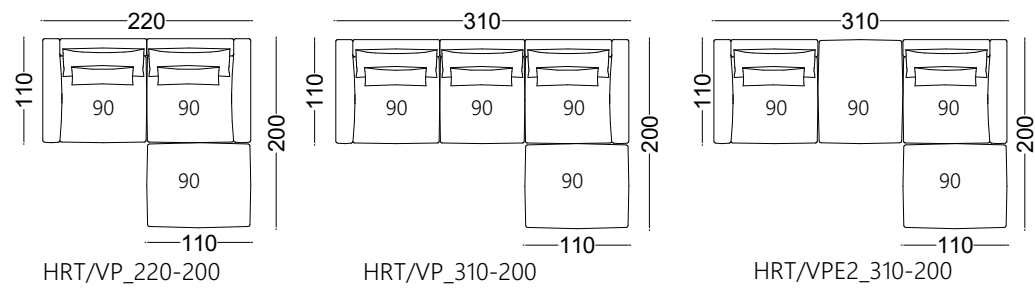

Kombinatsioonid