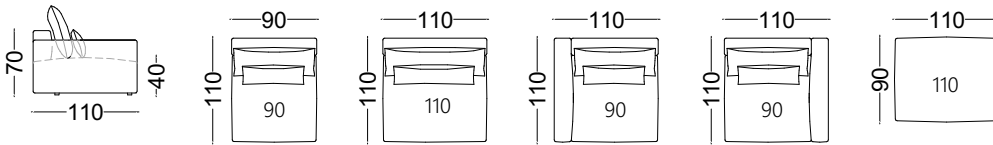

HARTT

Kõrgus: 70cm

Sügavus: 110cm

Istekõrgus: 40cm Käetoel laius: 20cm

Käetoel kõrgus: 56cm

Jala kõrgus: 4cm

Eestvaade

Moodulid