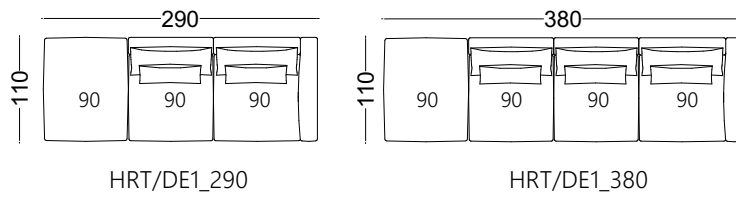

Kombinatsioonid