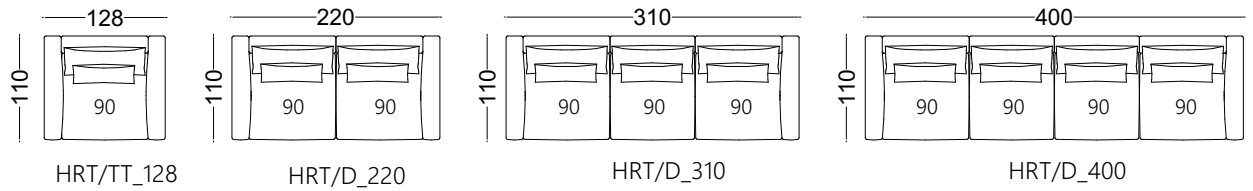

Kombinatsioonid