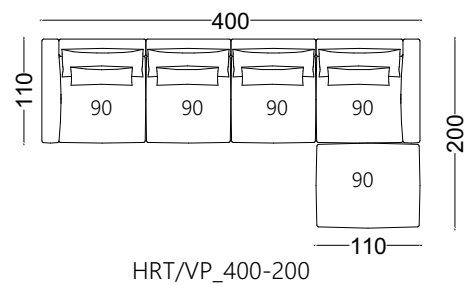

Kombinatsioonid